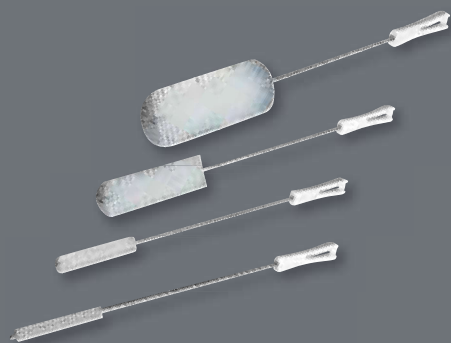

Tüllenbürsten

rostfreier V2A-Draht, weißer Kunststoffgriff, Polyesterborsten weiß, Gesamtlänge 500 mm

Ø	Art.-Nr.
15 mm	31880
20 mm	31881
40 mm	31882
60 mm	31883