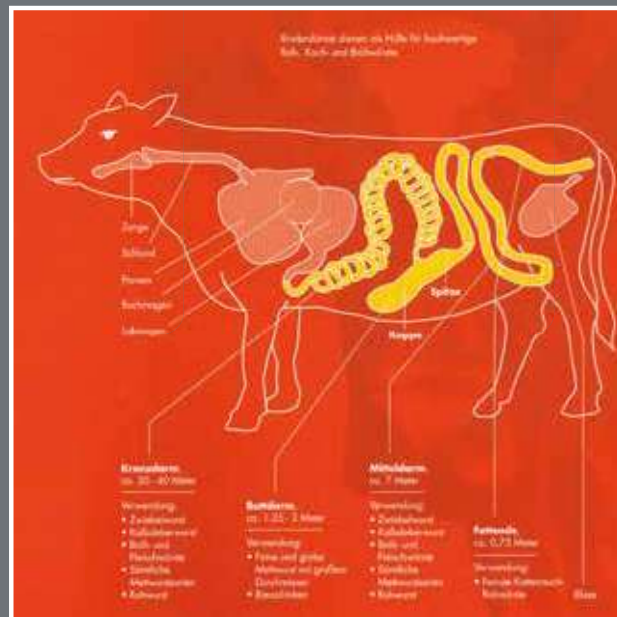

Saitlinge

unsere Top-Ware

1 A Saitlinge füllfertig

Art.-Nr.	Größe	Inhalt
7187	16/18	1 Hank
7188	18/20	1 Hank
7189	20/22	1 Hank
7202	22/24	1 Hank
7191	22/24 extra lang 7 Meter +	2 Hank
7203	24/26	1 Hank
7201	24/26 extra lang 7 Meter +	2 Hank
7204	26/28	1 Hank
7206	28/30	1 Hank
222241	22/24 extra lang 7 Meter +	2 Hank
224261	24/26 extra lang 7 Meter +	2 Hank
855273	22/24	5 Bund in Eimer
855274	22/24 getubt	30 Bund in E2 Kiste
100606	24/26 getubt	30 Bund in E2 Kiste

Rinderdärme

Rinderkransdarm

Art.-Nr.	Größe	Inhalt
7246	37/40	5 Bund im Eimer
7007	40/43	1 Bund
7244	40/43	5 Bund im Eimer
7242	43/46	1 Bund
7245	43/46	5 Bund im Eimer
7243	43/46	abgebunden 50 Stück im Eimer
997008	46+	1 Bund
7256	46+	5 Bund im Eimer
7257	46+	abgebunden 50 Stück im Eimer
7258	50+	5 Bund im Eimer

Rinderkappen

Art.-Nr.	Größe	Inhalt
7263	100/125	5 Bund im Eimer
7264	125+ weit	5 Bund im Eimer

Mitteldarm

Art.-Nr.	Größe	Inhalt
7260	45/50	5 Bund im Eimer
7261	55/60	5 Bund im Eimer

Schweinedärme

Europa

Art.-Nr.	Größe	Inhalt
14072	26/28	1 Hank in Dose
14068	26/28	5 Hank im Eimer
628039	26/28	5 Hank im Eimer
14073	27/29	1 Hank in Dose
14074	28/30	1 Hank in Dose
14067	28/30	5 Hank im Eimer
830039	28/30	5 Hank im Eimer
14069	30/32	5 Hank im Eimer
303203	30/32	5 Hank im Eimer