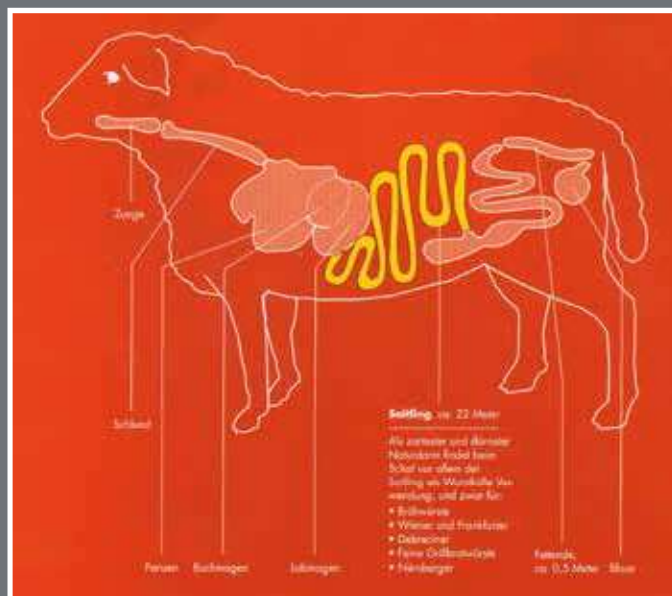

Saitlinge

unsere Top-Ware

1 A Saitlinge füllfertig

Art.-Nr.	Größe	Inhalt
7187	16/18	1 Hank
7188	18/20	1 Hank
7189	20/22	1 Hank
7202	22/24	1 Hank
7191	22/24 extra lang 7 Meter +	2 Hank
7203	24/26	1 Hank
7201	24/26 extra lang 7 Meter +	2 Hank
7204	26/28	1 Hank
7206	28/30	1 Hank
222241	22/24 extra lang 7 Meter +	2 Hank
224261	24/26 extra lang 7 Meter +	2 Hank
855273	22/24	5 Bund in Eimer
855274	22/24 getubt	30 Bund in E2 Kiste
100606	24/26 getubt	30 Bund in E2 Kiste

Rinderdärme

Rinderkransdarm

Art.-Nr.	Größe	Inhalt
7246	37/40	5 Bund im Eimer
7007	40/43	1 Bund
7244	40/43	5 Bund im Eimer
7242	43/46	1 Bund
7245	43/46	5 Bund im Eimer
7243	43/46	abgebunden 50 Stück im Eimer
997008	46+	1 Bund
7256	46+	5 Bund im Eimer
7257	46+	abgebunden 50 Stück im Eimer
7258	50+	5 Bund im Eimer

Rinderkappen

Art.-Nr.	Größe	Inhalt
7263	100/125	5 Bund im Eimer
7264	125+ weit	5 Bund im Eimer

Mitteldarm

Art.-Nr.	Größe	Inhalt
7260	45/50	5 Bund im Eimer
7261	55/60	5 Bund im Eimer

Schweinedärme

Europa

Art.-Nr.	Größe	Inhalt
14072	26/28	1 Hank in Dose
14068	26/28	5 Hank im Eimer
628039	26/28	5 Hank im Eimer
14073	27/29	1 Hank in Dose
14074	28/30	1 Hank in Dose
14067	28/30	5 Hank im Eimer
830039	28/30	5 Hank im Eimer
14069	30/32	5 Hank im Eimer
303203	30/32	5 Hank im Eimer